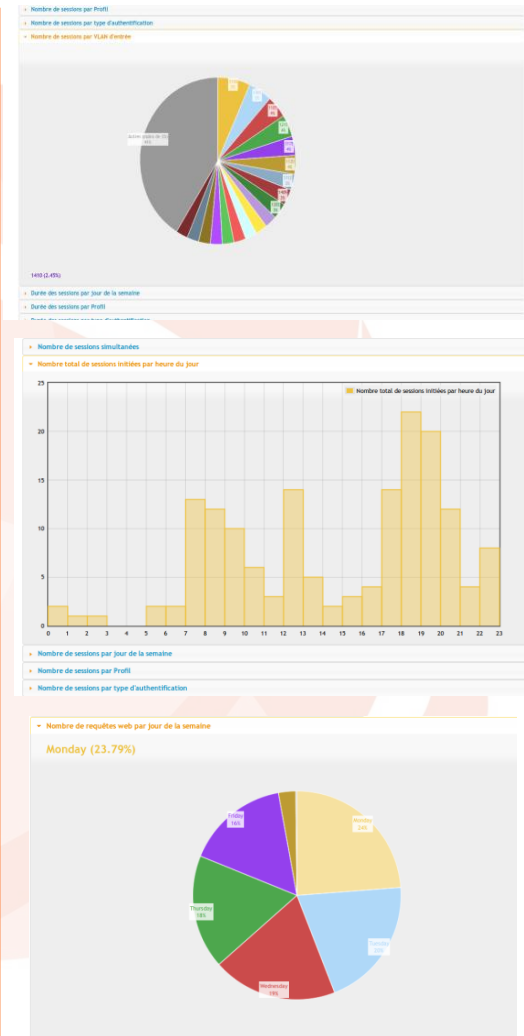

Des fonctions avancées d'administration

- **Un nouveau module de statistiques plus complet et convivial**
  - ❖ Exportation en format CSV pour la création de rapports
- **Accès à la CLI depuis l'outil d'administration Web**
- **Un éditeur de règles de filtrage (out-> in)**
  - ❖ Administration des équipements actifs
- **Exportation Syslog**
- **Reset d'usine (clé USB)**
- **SNMP MIB2**