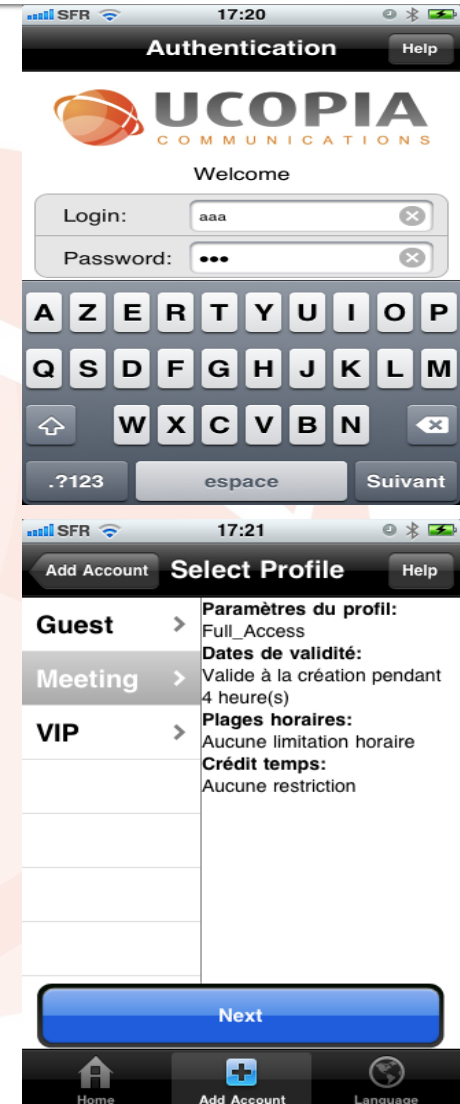

# Un nouveau portail pour accueillir les nomades

- Plus de simplicité, d'ergonomie, un nouveau design
- Compatible avec les Smartphones et tablettes numériques
- Entièrement personnalisable pour mieux répondre aux besoins des chartes graphiques des organisations
  - ❖ Personnalisation standard à travers un éditeur graphique
  - ❖ Personnalisation avancée avec import/export HTML

# Le portail enrichi de nouvelles fonctions

- **Un mode de portail avec enregistrement libre**
  - ❖ L'utilisateur remplit un formulaire sur le portail
  - ❖ Il reçoit (ou choisit) ses identifiants sur le portail
  - ❖ Simplicité d'usage
- **Les URLs libres peuvent être en HTTPS**
  - ❖ Accès à des sites sécurisés avant authentification (paiement en ligne, ...)
- **Une meilleure ergonomie pour tous les modes de portail**
  - ❖ Les utilisateurs peuvent choisir leurs propres identifiants
  - ❖ Les identifiants peuvent être envoyés par SMS lors d'un paiement en ligne.
- **Les chartes d'usages peuvent être hébergées par le contrôleur UCOPIA**

# Une nouvelle application iPhone

- **Simplicité d'usage et mobilité**
- **Authentification simplifiée**
  - ❖ Une seule saisie des identifiants à la première connexion, ensuite automatique
  - ❖ Reconnaissance automatique d'un contrôleur UCOPIA
- **Création rapide de compte utilisateur**
  - ❖ Délégation
  - ❖ Choix du contact à partir du répertoire iPhone
- **Disponible sur Apple Store**