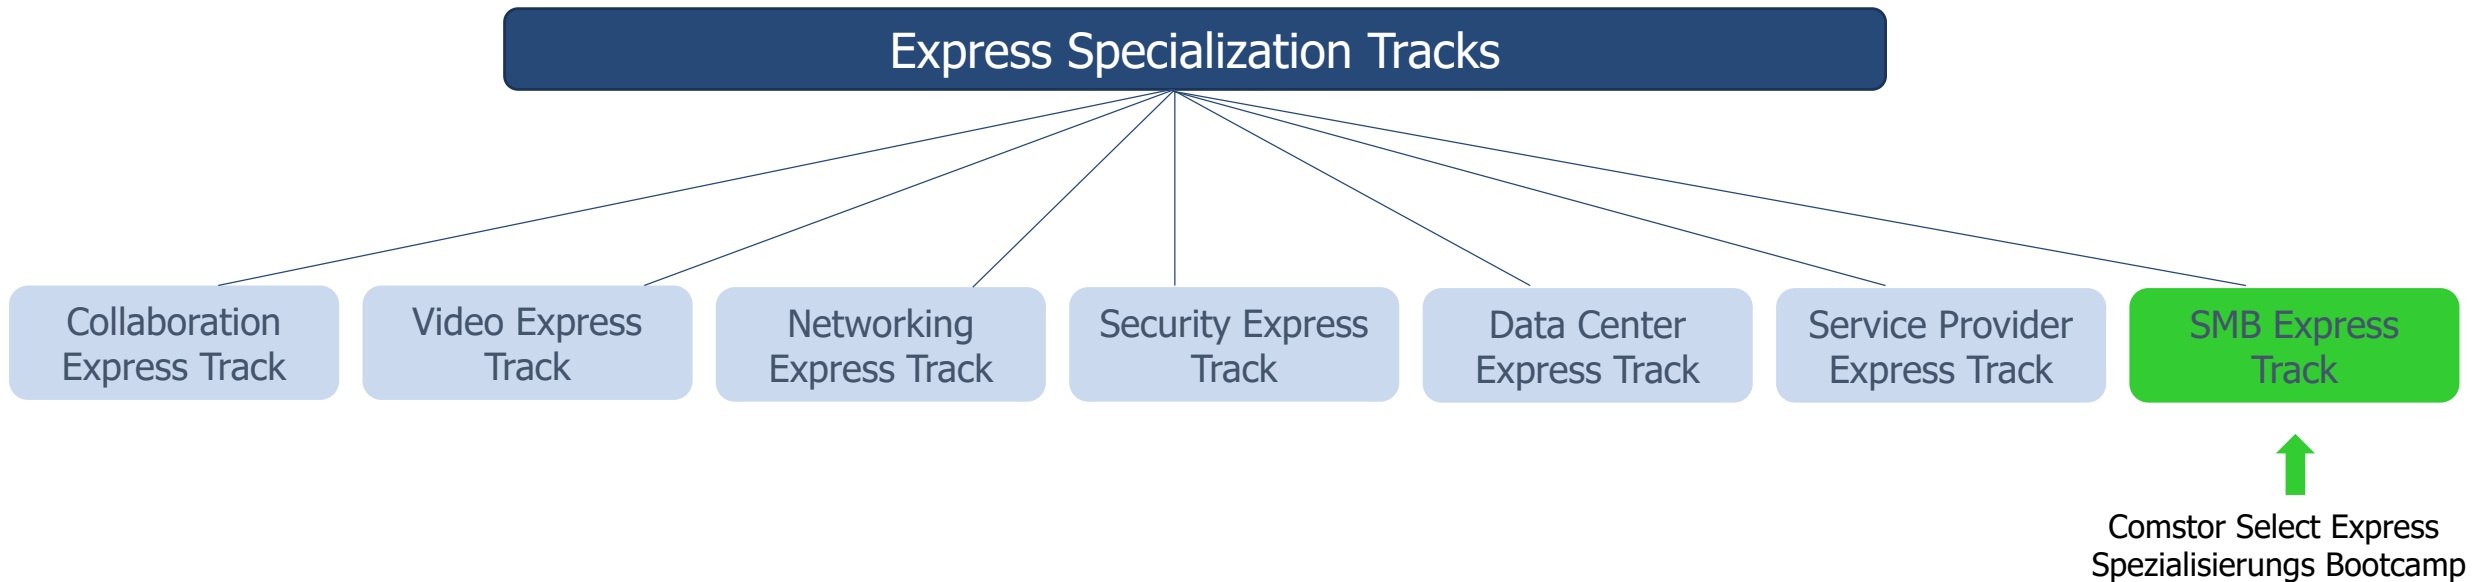

Cisco Select Zertifizierung

Für Select braucht der Partner mindestens einen Track.

+49 (0) 30 346 03 300

sales@comstor.de